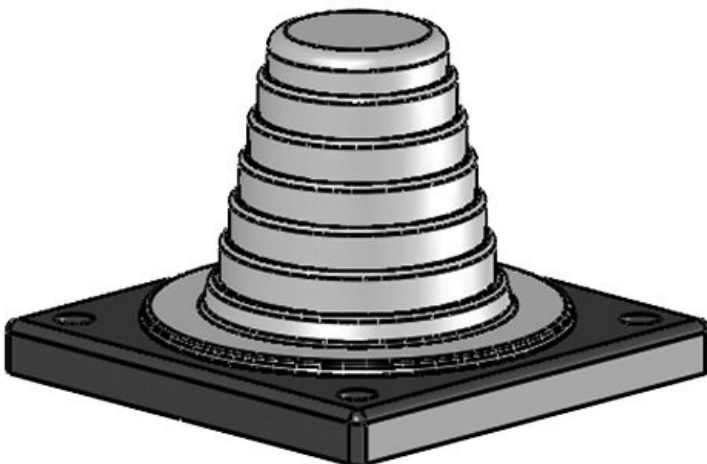

KEL-JUMBO flex | Conos pasacables

para cables con Ø 27 - 68 mm / IP54

El KEL-JUMBO flex es un cono pasacables flexible, para cables sin conectores, con un diámetro desde 27 hasta 68 mm.

Gracias a la flexibilidad y forma piramidal única, la entrada de cables y el posicionamiento flexible es mucho más fácil, comparado con el uso de prensaestopas convencionales. La serie KEL-JUMBO flex ha sido desarrollada para la entrada de gruesos cables de alimentación en los armarios.

RoHS
compliant

REACH
COMPLIANCE

Made in
Germany

Especificaciones

Protección IP (EN 60529)	IP54
UL Type (UL 50E)	UL Type 12
Material	Elastómero Marco base: Poliamida
Combustibilidad	UL94-V0, autoextinguible
Temperatura de funcionamiento	-40 C° hasta 100 C°
Propiedades	Libre de halógenos, Libre de silicona
Opciones de montaje	Montaje con tornillos

Ventajas y beneficios

- Es posible instalar cables rígidos en ángulo
- Area de instalación compacta (88 x 88 mm)

Tipos y tamaños de productos

Ref.	42614	Ancho	88 mm
EAN	4251269309021	Altura	62 mm
Unidad de embalaje	1	Altura de montaje	62 mm
Para número máximo de cables	1	Recorte circular	57,6 mm
Máximo diámetro del cable	48 mm	Número de agujeros para tornillos	4
Color	gris (similar RAL 7035)	Diámetro de los agujeros del tornillo	6,9 mm
Largo	88 mm	Rango de sujeción	27 - 48 mm
		Rango de sujeción	1 x 27 - 48 mm

Ref.	42616	Ancho	88 mm
EAN	4251269309038	Altura	62 mm
		Altura de montaje	62 mm
Unidad de embalaje	1	Recorte circular	75,5 mm
Para número máximo de cables	1	Número de agujeros para tornillos	4
Máximo diámetro del cable	68 mm	Diámetro de los agujeros del tornillo	6,9 mm
Color	gris (similar RAL 7035)	Rango de sujeción	47 - 68 mm
Largo	88 mm	Rango de sujeción	1 x 47 - 68 mm